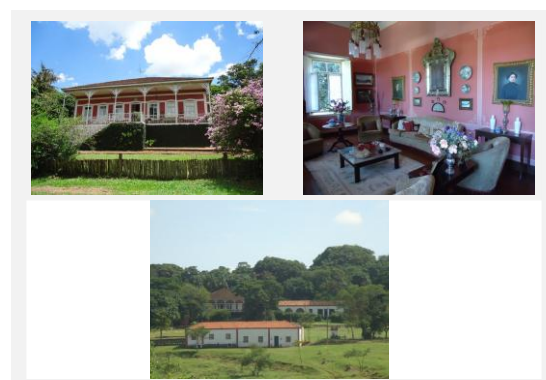

PROGRAMAÇÃO

Ribeirão Preto

16/08 – às 19h **VII Salão Internacional de Arte Fotográfica de Ribeirão Preto** – Grupo Amigos da Fotografia

Local: Secretaria da Cultura de Ribeirão Preto – Morro São Bento

Contato (16) 993889371 – Elza Rossato

Confraternização na Choperia Pinguim

Jaú

17/08 – às 11h **Saída fotográfica** , com Ricardo Fernandes do Foto Clube Aracoara

1. Roteiro:
2. Pouso Alegre de Baixo
   - Almoço no restaurante Polaco
   - Bairro da Queixada em Bariri
   - Itapuí

Local da saída: Estação Ferroviária de Jaú

17/08 – às 19h **Coquetel de Abertura:**

55° Salão Jauense Internacional de Arte Fotográfica

Local: Estação Ferroviária de Jahu - Rua Prefeito Francisco Toledo Arruda, 349
Chácara Canhos

18/08 – às 9h saída - almoço na **Fazenda Mandaguahy**

desde 1858   Turismo cultural e ecológico   www.fazendamandaguahy.com.br

visita guiada - Casa Grande, Pomar ,Tulha ,
Alambique (degustação), Senzala e
Almoço à Anna Joaquina

Local da saída: Estação Ferroviária de Jaú

Reservas: até 02/08   valor 68,00

Confirmar depósito no

whatsapp: 14 997097317 ou

fotoclubedojau@hotmail.com

Conta para depósito:

Ag 0315   Cc 13583-7   Caixa Federal

Marcelo Chiodo João Pedro